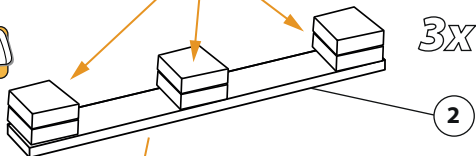

2. WEISSEIM