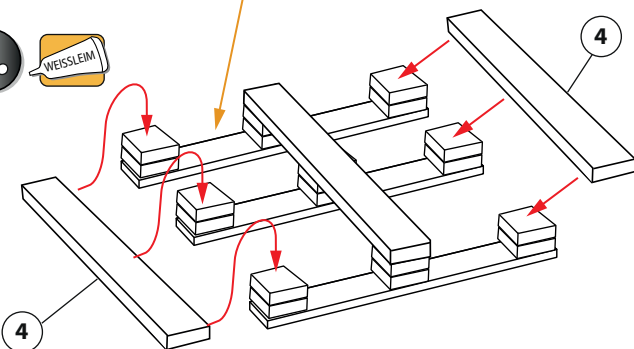

3. WEISSEIM