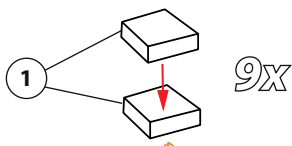

MB-0007 • Europalette nach 1961

Bausatz für 3 Europaletten • Maßstab/Scale 1:35

Das Ihnen vorliegende Produkt ist hauptsächlich im Lasercut-Verfahren entstanden und enthält Kleinteile. Dieses Produkt ist KEIN SPIELZEUG und daher nicht für Kinder unter 14 Jahren geeignet. Für den Zusammenbau werden Klebstoff (Weissleim oder Sekundenkleber), ein Cutter, eine Feile, eine Pinzette und Schleifpapier benötigt. Viel Spaß bei der Montage.

1. WEISSEIM

2. WEISSEIM

3. WEISSEIM

4. WEISSEIM